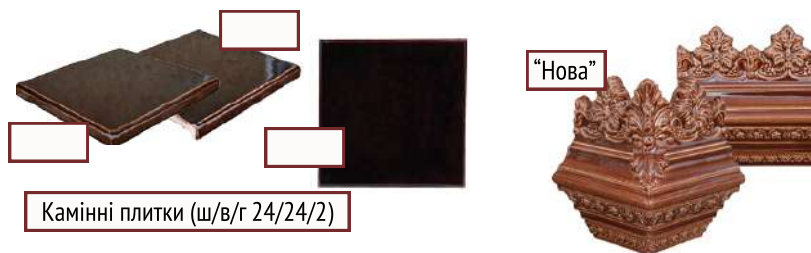

Корона "Нова" ціна грн/шт	
Корона кутова	Корона пряма
ш/в/г 24/24/24	ш/в/г 24/24/24

колони
велика (72 см)
мала (48 см)