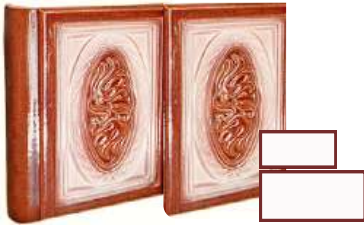

високий
кахель

Книга (висота 30 см)