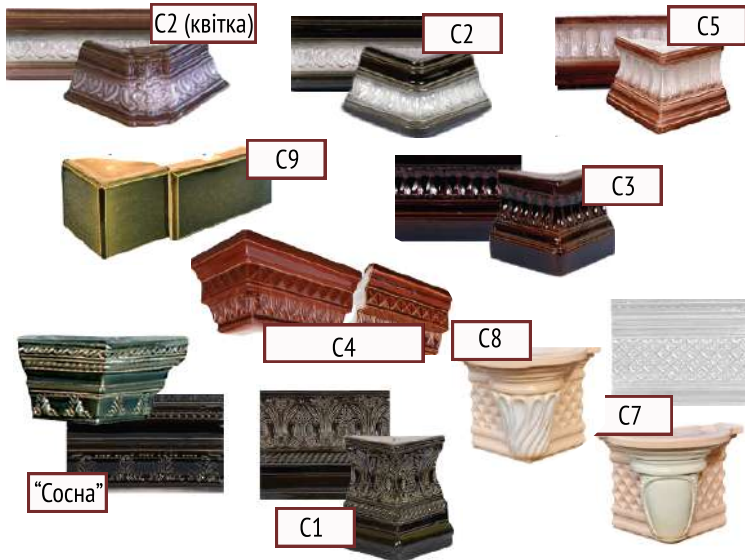

Книга (висота 30 см)

Пальма і Арка (висота 27 см)

Сніжинка (висота 26 см)

Шамотні карнизи і корони

карнизи
нижні/верхні

Ціна грн/шт	
Карниз кутовий	Карниз прямий
ш/в/г 12/11-13/12	ш/в 24/11-13

карнизи
високі
(13-20 см)